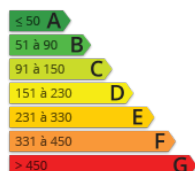

**Etudes Immobilières
Douchin (SARL)**

88 chauss Rouvroy
80100 ABBEVILLE

contact@immobilier-
douchin.com

Tel. : 03 22 31 32 11

<http://www.immobilier-douchin.com/>

Notes de visites :

NC

NC