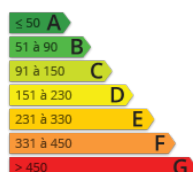

Notes de visites :

D