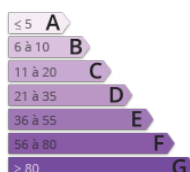

Vente maison TOURS EN VIMEU

188 000 € *

**Etudes Immobilières
Douchin (SARL)**
88 chauss Rouvroy
80100 ABBEVILLE
contact@immobilier-
douchin.com
Tel. : 03 22 31 32 11

<http://www.immobilier-douchin.com/>

- » **Référence** : 20062
- » **Nombre de pièces** : 4
- » **Nombre de SDB** : 1
- » **Surface** : 107 m²
- » **Taxes foncières** : 475 €

TOURS EN VIMEU A PROXIMITÉ DE L'ACCÈS A28 A 20 MINUTES DE LA MER, DANS UN CADRE VERDOYANT EXCEPTIONNEL FERMETTE PICARDE bâtie sur 4621m² COMPRENANT AU RDC : UNE SALLE A MANGER AVEC CHEMINÉE PICARDE COIN CUISINE AMÉNAGÉE AVEC ACCÈS TERRASSE, UN SALON AVEC CHEMINÉE, UNE SALLE DE BAINS AVEC WC, UN CELLIER, UNE CHAMBRE A L'ÉTAGE : UNE GRANDE CHAMBRE GRENIER CHAUFFAGE CENTRAL AU FUEL TERRASSE COUVERTE 2 CARPORTS . 2 DÉPENDANCES UNE CAVE VOÛTÉE TERRAIN CLOS avec PARTIE COUR , Pelouse avec massifs, partie boisée, une marre, un poulailler

Notes de visites :

D

D