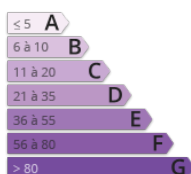

Vente maison

REGION AILLY LE HAUT CLOCHER

309 500 € *

**Etudes Immobilières
Douchin (SARL)**
88 chauss Rouvroy
80100 ABBEVILLE
contact@immobilier-
douchin.com
Tel. : 03 22 31 32 11

<http://www.immobilier-douchin.com/>

- » Référence : 19954
- » Nombre de pièces : 7
- » Nombre de SDB : 1
- » Surface : 202 m²
- » Chauffage : Fioul
- » Taxes foncières : 600 €

A 15MNS D'ABBEVILLE ET 35MNS D'AMIENS MAISON DE CARACTERE RENOVEE (toiture neuve) RDC: CUISINE EQUIPEE avec cheminée, SALLE avec cheminée prussienne SALON 31M² avec cheminée insert, 2 CHAMBRES avec cheminée GRANDE SDB (douche,baignoire) WC ETAGE: PALIER, 3 CHAMBRES, BEAU GRENIER CHAUF.CENTRAL FUEL, DOUBLES VITRAGES PVC, ASSAINISSEMENT RECENT CAVE VOUTEE, NOMBREUSES DEPENDANCES BON ETAT L'ENSEMBLE SUR UN TERRAIN ARBORE DE 3316M²

Notes de visites :

E

E